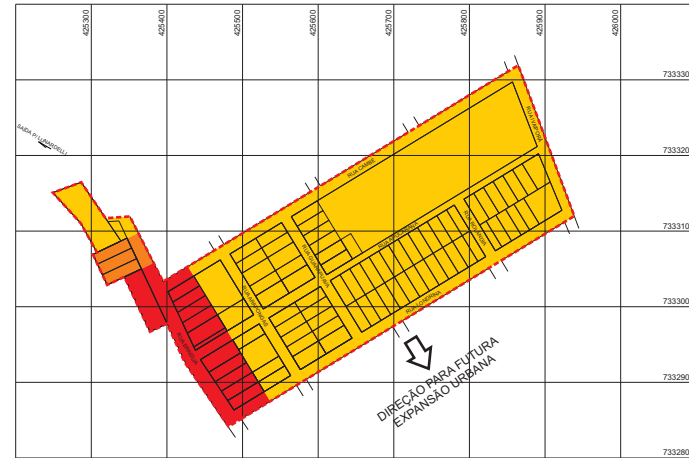

BARRA PRETA

POUSO ALEGRE

JARDIM FLORESTAL

FONTE: Dados do PMT

ESCALA: 1:10.000

## LEGENDA

MACROZONAS URBANIZÁVEIS

 COMERCIAL E DE SERVIÇOS À DENSIFICAR

 RESIDENCIAL DE QUALIFICAÇÃO

 PERÍMETRO URBANO PROPOSTO

Secretaria de Estado do Desenvolvimento Urbano  
Serviço Social Autônomo PARANACIDADE